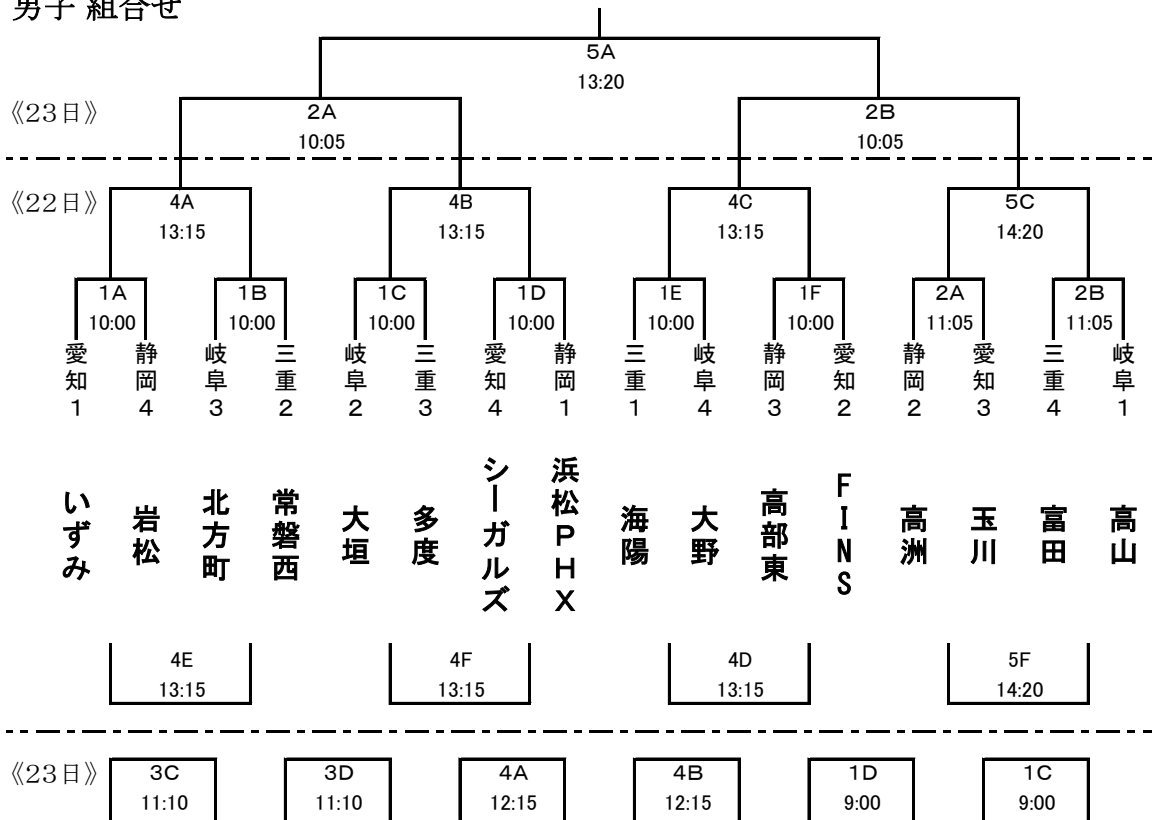

# 第41回 東海ミニバスケットボール大会 組み合わせ

メインアリーナ[A・B・C・D] サブアリーナ[E・F]

## 男子 組合せ