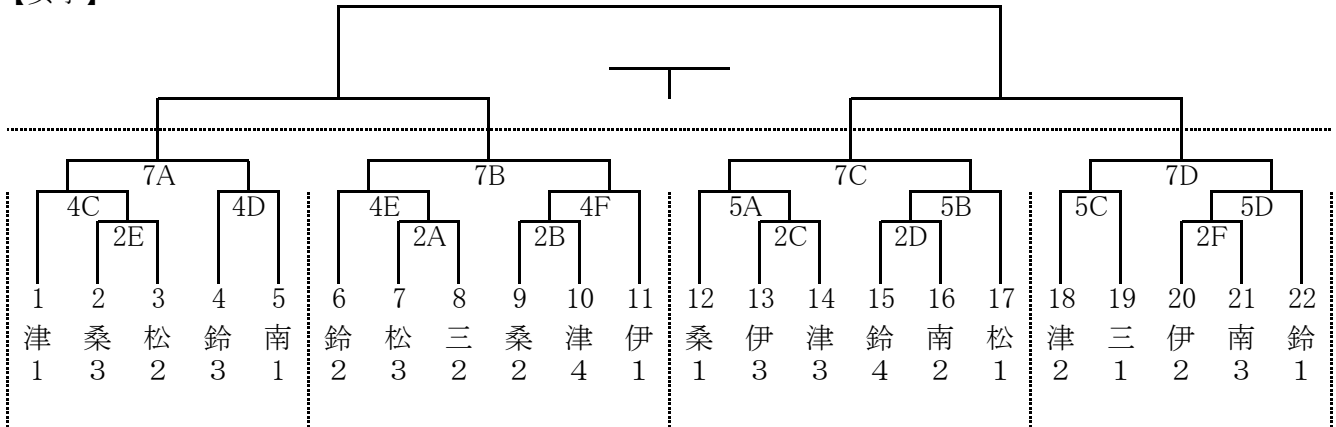

サンアリーナカップ第37回東海大会選考会

【男子】

【女子】

<大会2日目>

【男子】

【女子】

11月18日 サンアリーナ会場 開場:8時00分

開始時刻	Aコート			TO	Bコート			TO
1 9:30	伊2	男 ×	南1	松1男	三4	男 ×	松3	鈴1男
2 10:35	松3	女 ×	三2	1A負	桑2	女 ×	津4	1B負
3 11:40	松1	男 ×	1E勝	2A負	鈴1	男 ×	三3	2B負
4 12:45	伊1	男 ×	桑2	3A負	1F勝	男 ×	三1	3B負
5 13:50	桑1	男 ×	2C勝	4A負	2D勝	男 ×	松1	4B負
6 14:55	3A勝	男 ×	3B勝	5A負	3C勝	男 ×	3D勝	5B負
7 16:00	4C勝	女 ×	4D勝	5A負	4E勝	女 ×	4F勝	6B負

開始時刻	Cコート			TO	Dコート			TO
1 9:30	桑3	男 ×	南2	津1男	鈴2	男 ×	伊3	桑1男
2 10:35	伊3	女 ×	津3	1C負	鈴4	女 ×	南2	1D負
3 11:40	津1	男 ×	1A勝	2C負	1B勝	男 ×	桑1	2D負
4 12:45	津1	女 ×	2E勝	3C負	鈴3	女 ×	南1	3D負
5 13:50	津2	男 ×	三1	4C負	2F勝	女 ×	鈴1	4D負
6 14:55	3E勝	男 ×	3F勝	5C負	4A勝	男 ×	4B勝	5D負
7 16:00	5A勝	女 ×	5B勝	6C負	5C勝	女 ×	5D勝	6D負

開始時刻	Eコート			TO	Fコート			TO
1 9:30	三5	男 ×	津3	三2男	松2	男 ×	津4	津2男
2 10:35	桑3	女 ×	松2	1E負	伊2	女 ×	南3	1F負
3 11:40	三2	男 ×	1C勝	2E負	1D勝	男 ×	津2	2F負
4 12:45	鈴2	女 ×	2A勝	3E負	2B勝	女 ×	伊1	3F負

11月25日 サンアリーナ会場 開場:8時00分

開始時刻	Gコート			TO	Hコート			TO
1 9:30	7A負	女 ×	7B負	南勢	7C負	女 ×	7D負	南勢
2 10:35	7A勝	準決 ×	7B勝	南勢	7C勝	準決 ×	7D勝	南勢
3 11:40	1G負	七決 ×	1H負	南勢				
4 12:45	2G負	三決 ×	2H負	1G負	1G勝	五決 ×	1H勝	1H負
5 13:50	2G勝	決勝 ×	2H勝	4G勝				
6 14:55	0	チャレ ×	0	5G勝				

開始時刻	Iコート			TO	Jコート			TO
1 9:30	6A負	男 ×	6B負	南勢	6C負	男 ×	6D負	南勢
2 10:35	6A勝	準決 ×	6B勝	南勢	6C勝	準決 ×	6D勝	南勢
3 11:40	1I負	七決 ×	1J負	南勢				
4 12:45	2I負	三決 ×	2J負	1I負	1I勝	五決 ×	1J勝	1J負
5 13:50	2I勝	決勝 ×	2J勝	4I勝				
6 14:55	0	チャレ ×	0	5I勝				