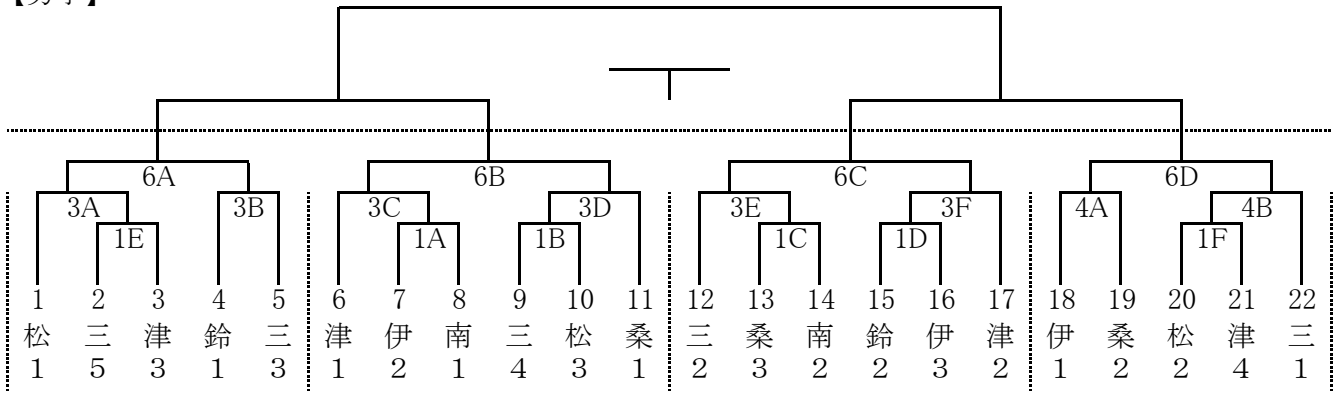

サンアリーナカップ第37回東海大会選考会

【男子】

【女子】

<大会2日目>

【男子】

【女子】

11月18日 サンアリーナ会場 開場:8時00分

開始時刻	Aコート			TO	Bコート			TO
1 9:30	伊2	男 ×	南1	松1男	三4	男 ×	松3	鈴1男
2 10:35	松3	女 ×	三2	1A負	桑2	女 ×	津4	1B負
3 11:40	松1	男 ×	1E勝	2A負	鈴1	男 ×	三3	2B負
4 12:45	伊1	男 ×	桑2	3A負	1F勝	男 ×	三1	3B負
5 13:50	桑1	男 ×	2C勝	4A負	2D勝	男 ×	松1	4B負
6 14:55	3A勝	男 ×	3B勝	5A負	3C勝	男 ×	3D勝	5B負
7 16:00	4C勝	女 ×	4D勝	5A負	4E勝	女 ×	4F勝	6B負

開始時刻	Cコート			TO	Dコート			TO
1 9:30	桑3	男 ×	南2	津1男	鈴2	男 ×	伊3	桑1男
2 10:35	伊3	女 ×	津3	1C負	鈴4	女 ×	南2	1D負
3 11:40	津1	男 ×	1A勝	2C負	1B勝	男 ×	桑1	2D負
4 12:45	津1	女 ×	2E勝	3C負	鈴3	女 ×	南1	3D負
5 13:50	津2	男 ×	三1	4C負	2F勝	女 ×	鈴1	4D負
6 14:55	3E勝	男 ×	3F勝	5C負	4A勝	男 ×	4B勝	5D負
7 16:00	5A勝	女 ×	5B勝	6C負	5C勝	女 ×	5D勝	6D負

開始時刻	Eコート			TO	Fコート			TO
1 9:30	三5	男 ×	津3	三2男	松2	男 ×	津4	津2男
2 10:35	桑3	女 ×	松2	1E負	伊2	女 ×	南3	1F負
3 11:40	三2	男 ×	1C勝	2E負	1D勝	男 ×	津2	2F負
4 12:45	鈴2	女 ×	2A勝	3E負	2B勝	女 ×	伊1	3F負

11月25日 サンアリーナ会場 開場:8時00分

開始時刻	Gコート			TO	Hコート			TO
1 9:30	7A負	女 ×	7B負	南勢	7C負	女 ×	7D負	南勢
2 10:35	7A勝	準決 ×	7B勝	南勢	7C勝	準決 ×	7D勝	南勢
3 11:40	1G負	七決 ×	1H負	南勢				
4 12:45	2G負	三決 ×	2H負	1G負	1G勝	五決 ×	1H勝	1H負
5 13:50	2G勝	決勝 ×	2H勝	4G勝				
6 14:55	0	チャレ ×	0	5G勝				

開始時刻	Iコート			TO	Jコート			TO
1 9:30	6A負	男 ×	6B負	南勢	6C負	男 ×	6D負	南勢
2 10:35	6A勝	準決 ×	6B勝	南勢	6C勝	準決 ×	6D勝	南勢
3 11:40	1I負	七決 ×	1J負	南勢				
4 12:45	2I負	三決 ×	2J負	1I負	1I勝	五決 ×	1J勝	1J負
5 13:50	2I勝	決勝 ×	2J勝	4I勝				
6 14:55	0	チャレ ×	0	5I勝				