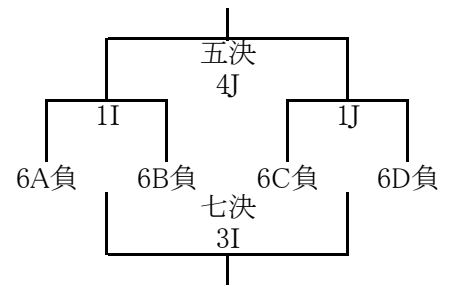

【男子】

【女子】

<大会2日目>

【男子】

【女子】

11月19日 サンアリーナ会場 開場:8時00分

開始時刻	Aコート			TO	Bコート			TO
1 9:30	亀山M	男 ×	泊山	富田	御菌	男 ×	藤水	白子
2 10:35	錦生	女 ×	御菌	1A負	西が丘	女 ×	ベルウエスト	1B負
3 11:40	富田	男 ×	1E勝	2A負	多度	男 ×	白子	2B負
4 12:45	海陽	男 ×	あがた	3A負	1F勝	男 ×	城田	3B負
5 13:50	南が丘	女 ×	2C勝	4A負	2D勝	女 ×	亀山M	4B負
6 14:55	3A勝	男 ×	3B勝	5A負	3C勝	男 ×	3D勝	5B負
7 16:00	4C勝	女 ×	4D勝	5A負	4E勝	女 ×	4F勝	6B負

開始時刻	Cコート			TO	Dコート			TO
1 9:30	日進	男 ×	熊野	BEEING	薦原	男 ×	伊勢	大山田
2 10:35	桜島	女 ×	いなべ	1C負	伊勢	女 ×	桜	1D負
3 11:40	BEEING	男 ×	1A勝	2C負	1B勝	男 ×	大山田	2D負
4 12:45	紀伊長島	女 ×	2E勝	3C負	東員	女 ×	つつじ	3D負
5 13:50	八郷	女 ×	ペガサス	4C負	2F勝	女 ×	関	4D負
6 14:55	3E勝	男 ×	3F勝	5C負	4A勝	男 ×	4B勝	5D負
7 16:00	5A勝	女 ×	5B勝	6C負	5C勝	女 ×	5D勝	6D負