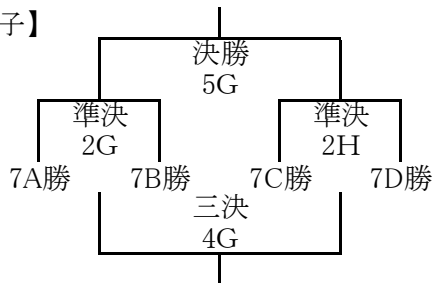

【男子】

【女子】

<大会2日目>

【男子】

【女子】

11月19日 サンアリーナ会場 開場:8時00分

開始時刻	Aコート			TO	Bコート			TO
1 9:30	亀山M	男 ×	泊山	富田	御菌	男 ×	藤水	白子
2 10:35	錦生	女 ×	御菌	1A負	西が丘	女 ×	ベルウエスト	1B負
3 11:40	富田	男 ×	1E勝	2A負	多度	男 ×	白子	2B負
4 12:45	海陽	男 ×	あがた	3A負	1F勝	男 ×	城田	3B負
5 13:50	南が丘	女 ×	2C勝	4A負	2D勝	女 ×	亀山M	4B負
6 14:55	3A勝	男 ×	3B勝	5A負	3C勝	男 ×	3D勝	5B負
7 16:00	4C勝	女 ×	4D勝	5A負	4E勝	女 ×	4F勝	6B負