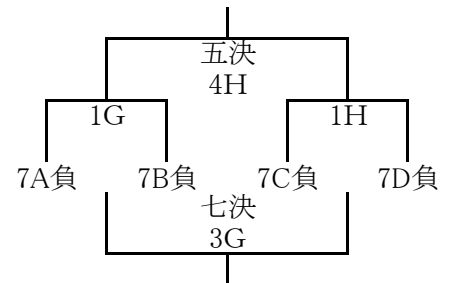

【男子】

【女子】

<大会2日目>

【男子】

【女子】

11月19日 サンアリーナ会場 開場:8時00分

開始時刻	Aコート			TO	Bコート			TO
1 9:30	亀山M	男 ×	泊山	富田	御菌	男 ×	藤水	白子
2 10:35	錦生	女 ×	御菌	1A負	西が丘	女 ×	ベルウエスト	1B負
3 11:40	富田	男 ×	1E勝	2A負	多度	男 ×	白子	2B負
4 12:45	海陽	男 ×	あがた	3A負	1F勝	男 ×	城田	3B負
5 13:50	南が丘	女 ×	2C勝	4A負	2D勝	女 ×	亀山M	4B負
6 14:55	3A勝	男 ×	3B勝	5A負	3C勝	男 ×	3D勝	5B負
7 16:00	4C勝	女 ×	4D勝	5A負	4E勝	女 ×	4F勝	6B負