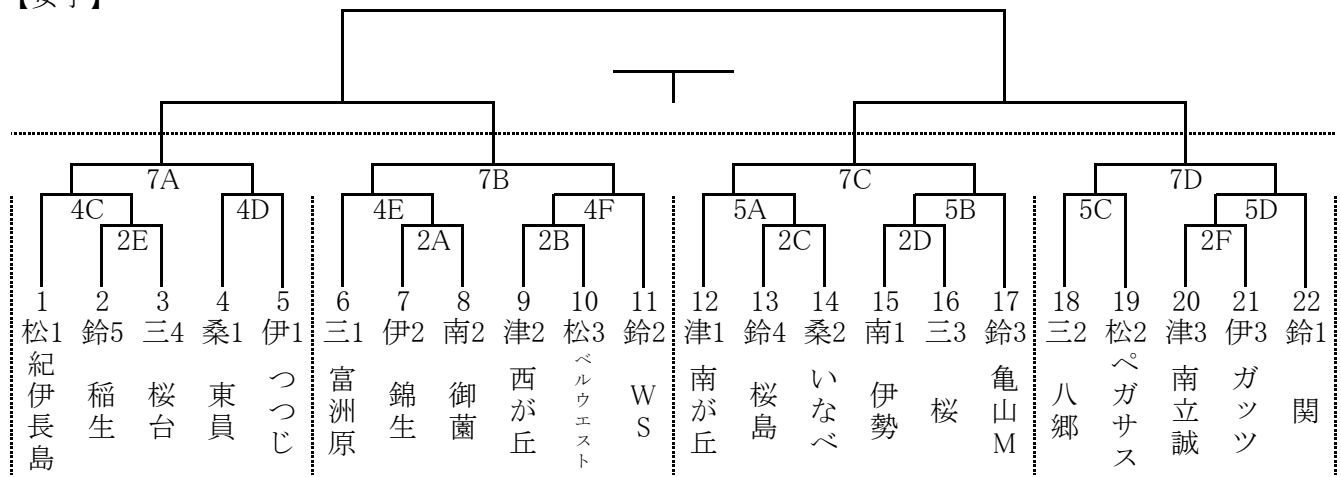

【男子】

【女子】

<大会2日目>

【男子】

【女子】

11月19日 サンアリーナ会場 開場:8時00分

開始時刻	Aコート			TO	Bコート			TO
1 9:30	亀山M	男 ×	泊山	富田	御菌	男 ×	藤水	白子
2 10:35	錦生	女 ×	御菌	1A負	西が丘	女 ×	ベルウエスト	1B負
3 11:40	富田	男 ×	1E勝	2A負	多度	男 ×	白子	2B負
4 12:45	海陽	男 ×	あがた	3A負	1F勝	男 ×	城田	3B負
5 13:50	南が丘	女 ×	2C勝	4A負	2D勝	女 ×	亀山M	4B負
6 14:55	3A勝	男 ×	3B勝	5A負	3C勝	男 ×	3D勝	5B負
7 16:00	4C勝	女 ×	4D勝	5A負	4E勝	女 ×	4F勝	6B負

開始時刻	Cコート			TO	Dコート			TO
1 9:30	日進	男 ×	熊野	BEEING	薦原	男 ×	伊勢	大山田
2 10:35	桜島	女 ×	いなべ	1C負	伊勢	女 ×	桜	1D負
3 11:40	BEEING	男 ×	1A勝	2C負	1B勝	男 ×	大山田	2D負
4 12:45	紀伊長島	女 ×	2E勝	3C負	東員	女 ×	つつじ	3D負
5 13:50	八郷	女 ×	ペガサス	4C負	2F勝	女 ×	関	4D負
6 14:55	3E勝	男 ×	3F勝	5C負	4A勝	男 ×	4B勝	5D負
7 16:00	5A勝	女 ×	5B勝	6C負	5C勝	女 ×	5D勝	6D負

11月26日 孫太郎会場 開場:8時00分

開始時刻	Iコート			TO	Jコート			TO
1 9:30	6A負	男 ×	6B負	松紀	6C負	男 ×	6D負	松紀
2 10:35	6A勝	準決 ×	6B勝	松紀	6C勝	準決 ×	6D勝	松紀
3 11:40	1I負	七決 ×	1J負	松紀				
4 12:45	2I負	三決 ×	2J負	1I負	1I勝	五決 ×	1J勝	1J負
5 13:50	2I勝	決勝 ×	2J勝	4I勝				
6 14:55	0	チャレ ×	0	5I勝				