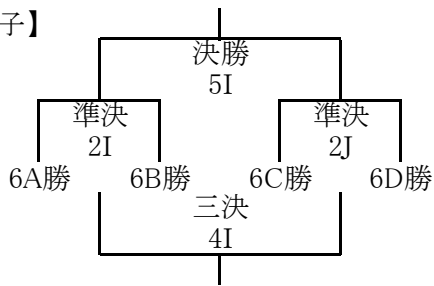

【男子】

【女子】

<大会2日目>

【男子】

【女子】

11月19日 サンアリーナ会場 開場:8時00分

開始時刻	Aコート			TO	Bコート			TO
1 9:30	亀山M	男 ×	泊山	富田	御菌	男 ×	藤水	白子
2 10:35	錦生	女 ×	御菌	1A負	西が丘	女 ×	ベルウエスト	1B負
3 11:40	富田	男 ×	1E勝	2A負	多度	男 ×	白子	2B負
4 12:45	海陽	男 ×	あがた	3A負	1F勝	男 ×	城田	3B負
5 13:50	南が丘	女 ×	2C勝	4A負	2D勝	女 ×	亀山M	4B負
6 14:55	3A勝	男 ×	3B勝	5A負	3C勝	男 ×	3D勝	5B負
7 16:00	4C勝	女 ×	4D勝	5A負	4E勝	女 ×	4F勝	6B負