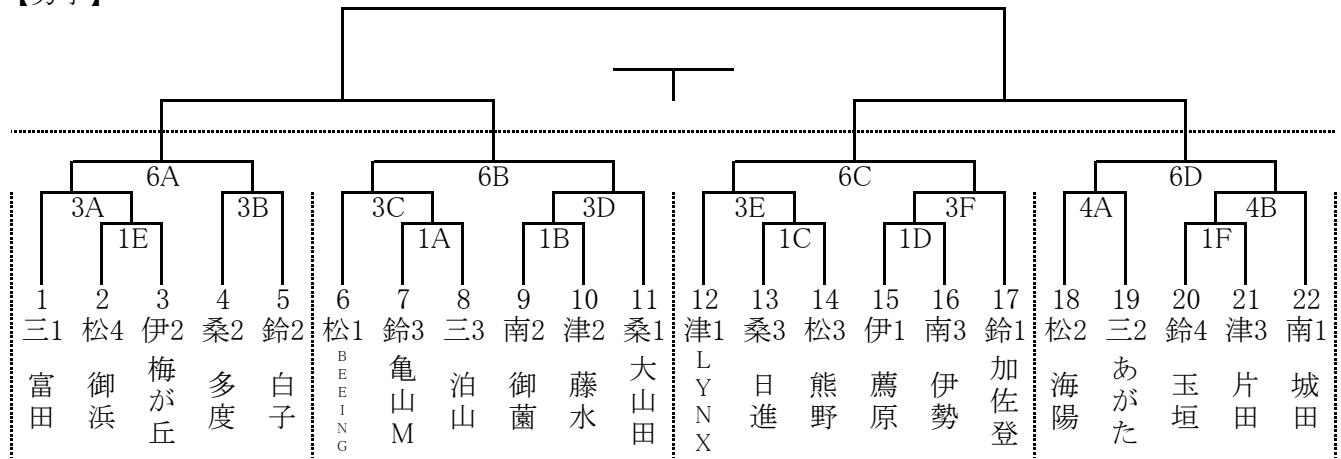

【男子】

【女子】

<大会2日目>

【男子】

【女子】

11月19日 サンアリーナ会場 開場:8時00分

開始時刻	Aコート			TO	Bコート			TO
1 9:30	亀山M	男 ×	泊山	富田	御菌	男 ×	藤水	白子
2 10:35	錦生	女 ×	御菌	1A負	西が丘	女 ×	ベルウエスト	1B負
3 11:40	富田	男 ×	1E勝	2A負	多度	男 ×	白子	2B負
4 12:45	海陽	男 ×	あがた	3A負	1F勝	男 ×	城田	3B負
5 13:50	南が丘	女 ×	2C勝	4A負	2D勝	女 ×	亀山M	4B負
6 14:55	3A勝	男 ×	3B勝	5A負	3C勝	男 ×	3D勝	5B負
7 16:00	4C勝	女 ×	4D勝	5A負	4E勝	女 ×	4F勝	6B負

開始時刻	Cコート			TO	Dコート			TO
1 9:30	日進	男 ×	熊野	BEEING	薦原	男 ×	伊勢	大山田
2 10:35	桜島	女 ×	いなべ	1C負	伊勢	女 ×	桜	1D負
3 11:40	BEEING	男 ×	1A勝	2C負	1B勝	男 ×	大山田	2D負
4 12:45	紀伊長島	女 ×	2E勝	3C負	東員	女 ×	つつじ	3D負
5 13:50	八郷	女 ×	ペガサス	4C負	2F勝	女 ×	関	4D負
6 14:55	3E勝	男 ×	3F勝	5C負	4A勝	男 ×	4B勝	5D負
7 16:00	5A勝	女 ×	5B勝	6C負	5C勝	女 ×	5D勝	6D負

11月26日 孫太郎会場 開場:8時00分

開始時刻	Iコート			TO	Jコート			TO
1 9:30	6A負	男 ×	6B負	松紀	6C負	男 ×	6D負	松紀
2 10:35	6A勝	準決 ×	6B勝	松紀	6C勝	準決 ×	6D勝	松紀
3 11:40	1I負	七決 ×	1J負	松紀				
4 12:45	2I負	三決 ×	2J負	1I負	1I勝	五決 ×	1J勝	1J負
5 13:50	2I勝	決勝 ×	2J勝	4I勝				
6 14:55	0	チャレ ×	0	5I勝				