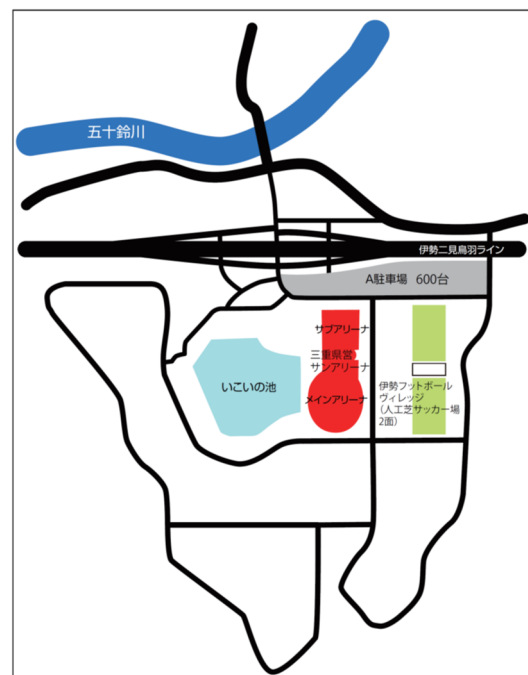

## 《三重県営サンアリーナ》

- ・住所  
〒516-0021  
三重県伊勢市朝熊町字鴨谷4383番地の4
- ・電話番号  
0596-22-7700
- ・ホームページアドレス  
<http://www.sun-arena.or.jp>

## サンアリーナ会場の利用について

### 【駐車場案内】

三重県営サンアリーナ周辺地図

※三重県営サンアリーナHPより引用