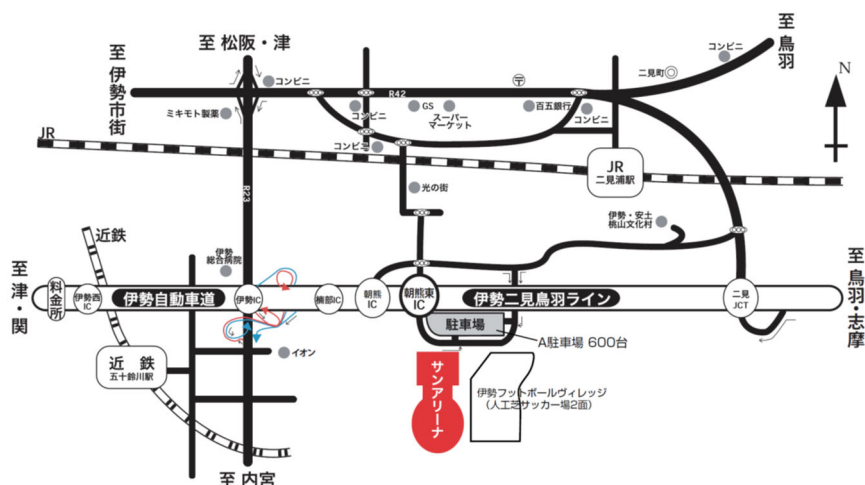

## 《三重県営サンアリーナ》

- ・住所  
〒516-0021  
三重県伊勢市朝熊町字鴨谷4383番地の4
- ・電話番号  
0596-22-7700
- ・ホームページアドレス  
<http://www.sun-arena.or.jp>

## サンアリーナ会場の利用について

### 【駐車場案内】

三重県営サンアリーナ周辺地図

※三重県営サンアリーナHPより引用