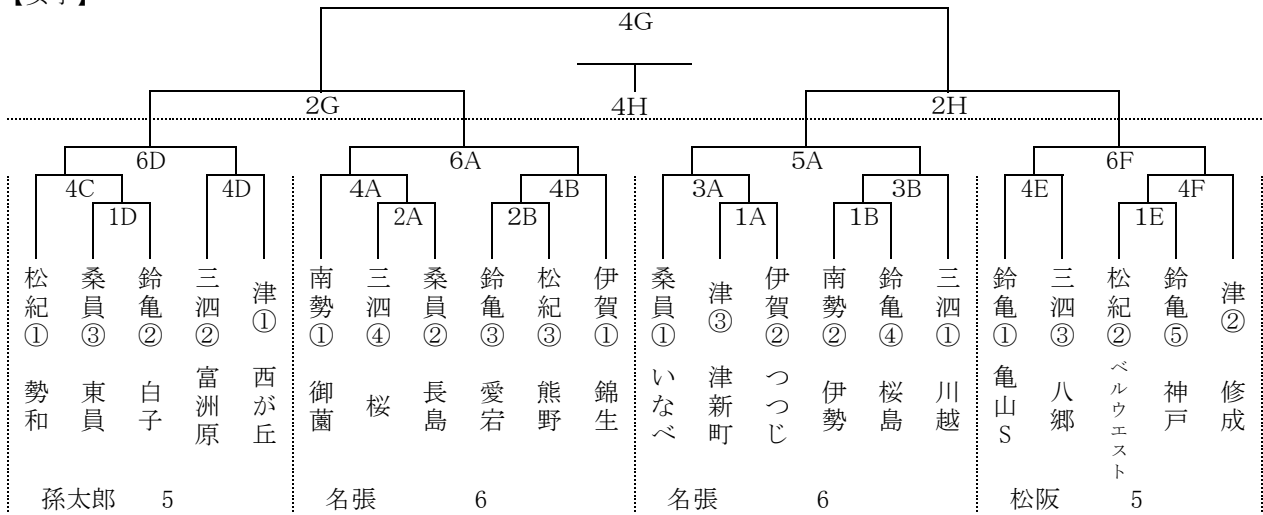

【男子】

【女子】

7月7日 名張(HOS)会場 開場:8時00分

	開始時刻	Aコート			TO	Bコート			TO
1	9:00	津新町	女 ×	つつじ	伊賀地区	伊勢	女 ×	桜島	伊賀地区
2	10:10	桜	女 ×	長島	1A負	愛宕	女 ×	熊野	1B負
3	11:20	いなべ	女 ×	1A勝	2A負	1B勝	女 ×	川越	2B負
4	12:30	御菌	女 ×	2A勝	3A負	2B勝	女 ×	錦生	3B負
5	13:40	3A勝	女 ×	3B勝	4A負				
6	14:50	4A勝	女 ×	4B勝	5A負				

第1ゲームのオフィシャルは伊賀地区のチームで、
以後は前ゲームの負けチームでお願いします。

7月7日 孫太郎会場 開場:8時00分

	開始時刻	Cコート			TO	Dコート			TO
1	9:00	厚生	男 ×	長島	松紀地区	東員	女 ×	白子	松紀地区
2	10:10	桔梗G	男 ×	多度	1C負	北立誠	男 ×	泊山	1D負
3	11:20	常盤西	男 ×	玉垣	2C負	1C勝	男 ×	青山	2D負
4	12:30	勢和	女 ×	1D勝	3C負	富洲原	女 ×	西が丘	3D負
5	13:40	海陽	男 ×	2C勝	4C負	2D勝	男 ×	加佐登	4D負
6	14:50	3C勝	男 ×	3D勝	5C負	4C勝	女 ×	4D勝	5D負
7	16:00	5C勝	男 ×	5D勝	6C負				

第1ゲームのオフィシャルは松紀地区のチームで、
以後は前ゲームの負けチームでお願いします。

7月7日 松阪会場 開場:8時00分

	開始時刻	Eコート			TO	Fコート			TO
1	9:00	ベルウエスト	女 ×	神戸	松紀地区	旭ヶ丘	男 ×	上野	松紀地区
2	10:10	藤水	男 ×	愛宕	1E負	八郷	男 ×	清和	1F負
3	11:20	南立誠	男 ×	1F勝	2E負	嬉野	男 ×	富田	2F負
4	12:30	亀山S	女 ×	八郷	3E負	1E勝	女 ×	修成	3F負
5	13:40	大山田	男 ×	2E勝	4E負	2F勝	男 ×	伊勢	4F負
6	14:50	3E勝	男 ×	3F勝	5E負	4E勝	女 ×	4F勝	5F負
7	16:00	5E勝	男 ×	5F勝	6E負				

第1ゲームのオフィシャルは伊賀地区のチームで、
以後は前ゲームの負けチームでお願いします。

7月8日 松阪会場 開場:8時30分

	開始時刻	Gコート			TO	Hコート			TO
1	10:00	6C勝	男 ×	7C勝	松紀地区	5A勝	男 ×	6E勝	松紀地区
2	11:10	6D勝	女 ×	7E勝	松紀地区	6A勝	女 ×	6F勝	松紀地区
3	13:00	1G勝	男 ×	1H勝	松紀地区	1G負	男 ×	1H負	松紀地区
4	14:10	2G勝	女 ×	2H勝	3G勝	2G負	女 ×	2H負	3H勝