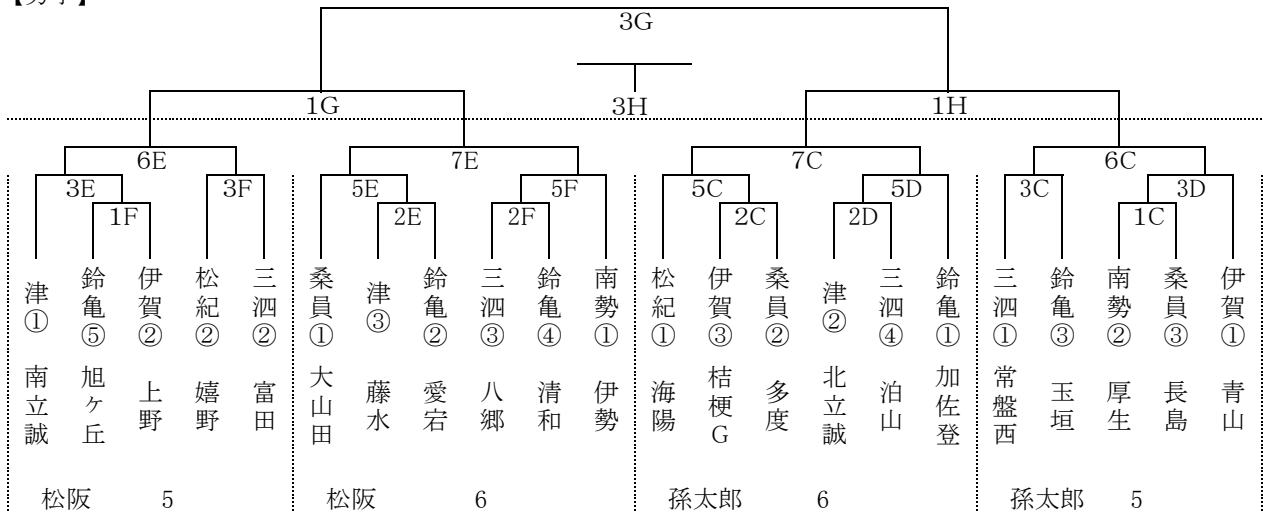

【男子】

【女子】

7月7日 名張(HOS)会場 開場:8時00分

	開始時刻	Aコート			TO	Bコート			TO
1	9:00	津新町	女 ×	つつじ	伊賀地区	伊勢	女 ×	桜島	伊賀地区
2	10:10	桜	女 ×	長島	1A負	愛宕	女 ×	熊野	1B負
3	11:20	いなべ	女 ×	1A勝	2A負	1B勝	女 ×	川越	2B負
4	12:30	御菌	女 ×	2A勝	3A負	2B勝	女 ×	錦生	3B負
5	13:40	3A勝	女 ×	3B勝	4A負				
6	14:50	4A勝	女 ×	4B勝	5A負				

第1ゲームのオフィシャルは伊賀地区のチームで、
以後は前ゲームの負けチームでお願いします。

7月7日 孫太郎会場 開場:8時00分

	開始時刻	Cコート			TO	Dコート			TO
1	9:00	厚生	男 ×	長島	松紀地区	東員	女 ×	白子	松紀地区
2	10:10	桔梗G	男 ×	多度	1C負	北立誠	男 ×	泊山	1D負
3	11:20	常盤西	男 ×	玉垣	2C負	1C勝	男 ×	青山	2D負
4	12:30	勢和	女 ×	1D勝	3C負	富洲原	女 ×	西が丘	3D負
5	13:40	海陽	男 ×	2C勝	4C負	2D勝	男 ×	加佐登	4D負
6	14:50	3C勝	男 ×	3D勝	5C負	4C勝	女 ×	4D勝	5D負
7	16:00	5C勝	男 ×	5D勝	6C負				

第1ゲームのオフィシャルは松紀地区のチームで、
以後は前ゲームの負けチームでお願いします。

7月7日 松阪会場 開場:8時00分

	開始時刻	Eコート			TO	Fコート			TO
1	9:00	ベルウエスト	女 ×	神戸	松紀地区	旭ヶ丘	男 ×	上野	松紀地区
2	10:10	藤水	男 ×	愛宕	1E負	八郷	男 ×	清和	1F負
3	11:20	南立誠	男 ×	1F勝	2E負	嬉野	男 ×	富田	2F負
4	12:30	亀山S	女 ×	八郷	3E負	1E勝	女 ×	修成	3F負
5	13:40	大山田	男 ×	2E勝	4E負	2F勝	男 ×	伊勢	4F負
6	14:50	3E勝	男 ×	3F勝	5E負	4E勝	女 ×	4F勝	5F負
7	16:00	5E勝	男 ×	5F勝	6E負				

第1ゲームのオフィシャルは伊賀地区のチームで、
以後は前ゲームの負けチームでお願いします。

7月8日 松阪会場 開場:8時30分

	開始時刻	Gコート			TO	Hコート			TO
1	10:00	6C勝	男 ×	7C勝	松紀地区	5A勝	男 ×	6E勝	松紀地区
2	11:10	6D勝	女 ×	7E勝	松紀地区	6A勝	女 ×	6F勝	松紀地区
3	13:00	1G勝	男 ×	1H勝	松紀地区	1G負	男 ×	1H負	松紀地区
4	14:10	2G勝	女 ×	2H勝	3G勝	2G負	女 ×	2H負	3H勝